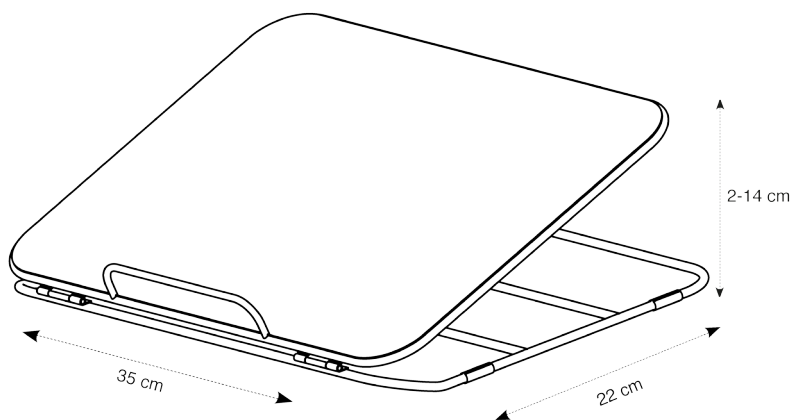

CARACTERISTIQUES TECHNIQUES

Référence	MESHSTAND M
EAN	3129710016570
Matériaux	Métal Mesh
Coloris	Gris métal
Dimensions	L 35 x P 22 x H 2 à 14 cm
	Poids : 0,7 kg
Niveaux d'inclinaison	5

DIMENSIONS PACKAGING

* Unité de vente (x1UV) carton	Dim. : l. 35 cm x L. 26 cm x H. 0,5 Cm
	Poids : 0,98kg
* Master carton (x12UV)	Dim. : l. 54 cm x L. 34 cm x H. 3,8 Cm
	Poids : 11,7kg

moveHOP
L'ergonomie by ALBA

Mieux se tenir