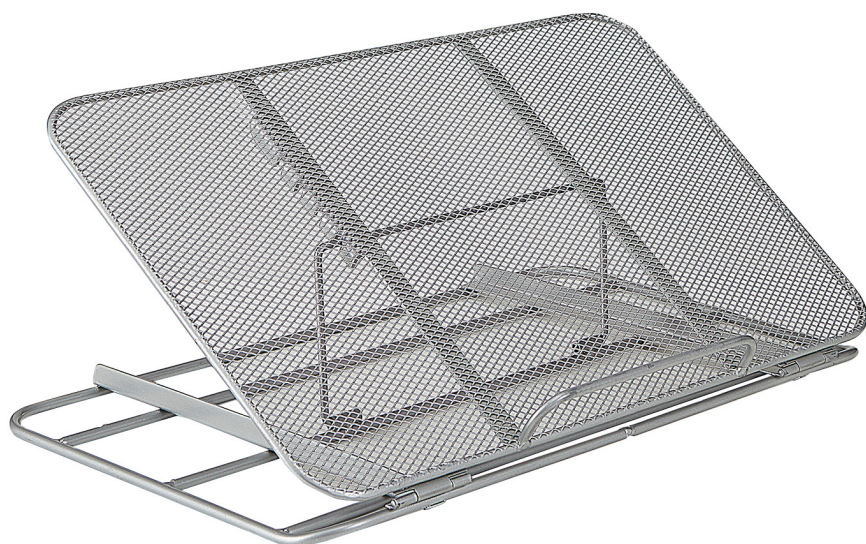

LAPPY

SUPPORT ERGONOMIQUE POUR ORDINATEUR PORTABLE

move **HOP**

Optimisez votre confort visuel tout en réduisant la fatigue oculaire, les douleurs dorsales et aux cervicales

Permet d'avoir l'écran à hauteur des yeux pour une meilleure ergonomie

5 niveaux d'inclinaison pour un confort de travail optimal

Structure aérée pour une meilleure ventilation de l'ordinateur

Facile à transporter grâce à son système pour le replier sur lui-même

MESHSTAND M

MESHSTAND N

Ergonomique et économique, le support pour ordinateur portable offre un véritable confort visuel pour une meilleure posture à son poste travail permettant de réduire la fatigue oculaire, les douleurs dorsales et celles aux cervicales.

En plus de son design épuré, sa structure facilement pliable et ultra-résistante en métal mesh vous permettra de l'emporter partout où vous voulez.

Quand le beau rejoint l'utile

Optimisez votre confort visuel tout en réduisant la fatigue oculaire, les douleurs dorsales et aux cervicales